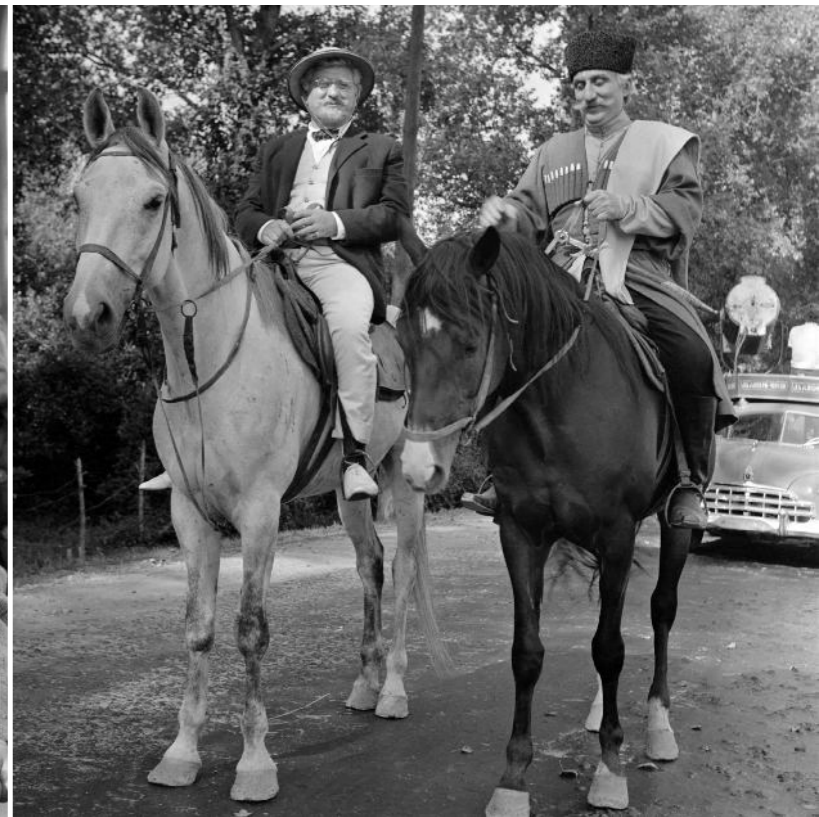

1973 წელი. მხატვრული ფილმი „მთვარის მოტაცება“, შარდინ ალშიბაია - რამაზ ჩხიკვაძე, არზაკანი - ოთარ მეღვინეთუხუცესი, გვანჯი - ეროსი მანჯგალაძე
1973. Scene from the film *Stealing the Moon*. Ramaz Chkhikvadze as Shardin Alshibaia, Otar Meghvinetukhutsesi as Arzakani , Erosi Manjgaladze as Gvanji