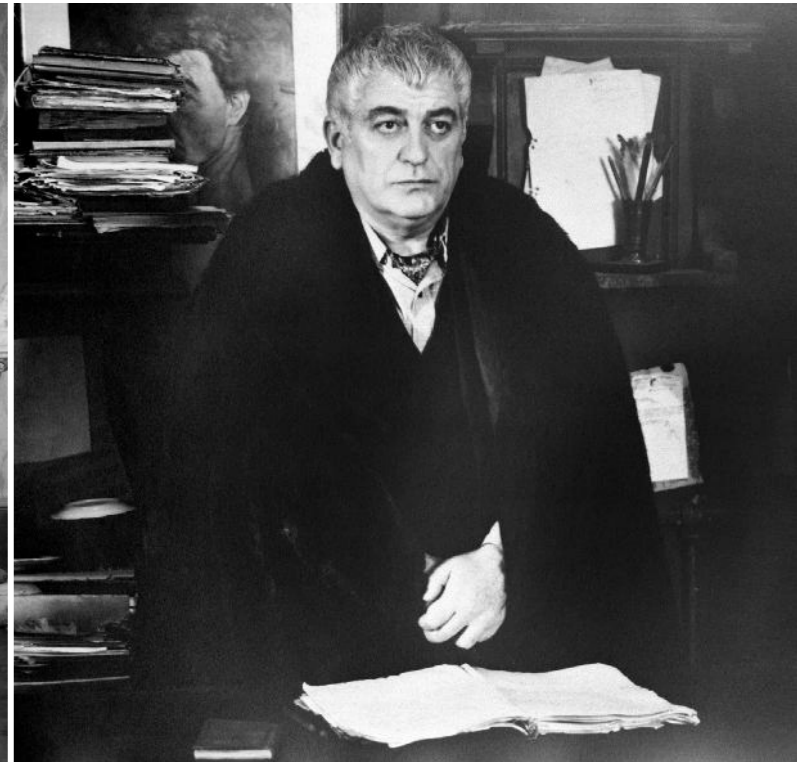

1976 წელი. მხატვრული ფილმი „სოფლის აზიკი“, ლევანი - რამაზ ჩხიკვაძე, პასიკო - ლია გუდაძე. ფოტო: ლამარა კობახიძე
1976. Scene from the film *Philanderer of Village*. Ramaz Chkhikvadze as Levan, Lia Gudadze as Pasiko. Photo by Lamara Kobakhidze

1976 წელი. სცენა სპექტაკლიდან „სამანიშვილის დედინაცვალი“, პლატონ სამანიშვილი - გოგი გეგეჩკორი, კირილე მიმინოშვილი - რამაზ ჩხიკვაძე

1976. Scene from the play *Samanishvili's Stepmother*. Gogi Gegechkori as Platon Samanishvili, Ramaz Chkhikvadze as Kirile Miminoshvili

1977 წელი. მხატვრული ფილმი „სინემა“, როლში რამაზ ჩხიკვაძე. ფოტო: ოლეგ ბაშინი

1977. Scene from the film *Cinema*. Ramaz Chkhikvadze.

Photo by Oleg Bashnin

1978 წელი. მხატვრული ფილმი „მეცხრამეტე საუკუნის ქართული ქრონიკა“, კანცელარიის უფროსი - რამაზ ჩხიკვაძე. ფოტო: ლამარა კობახიძე